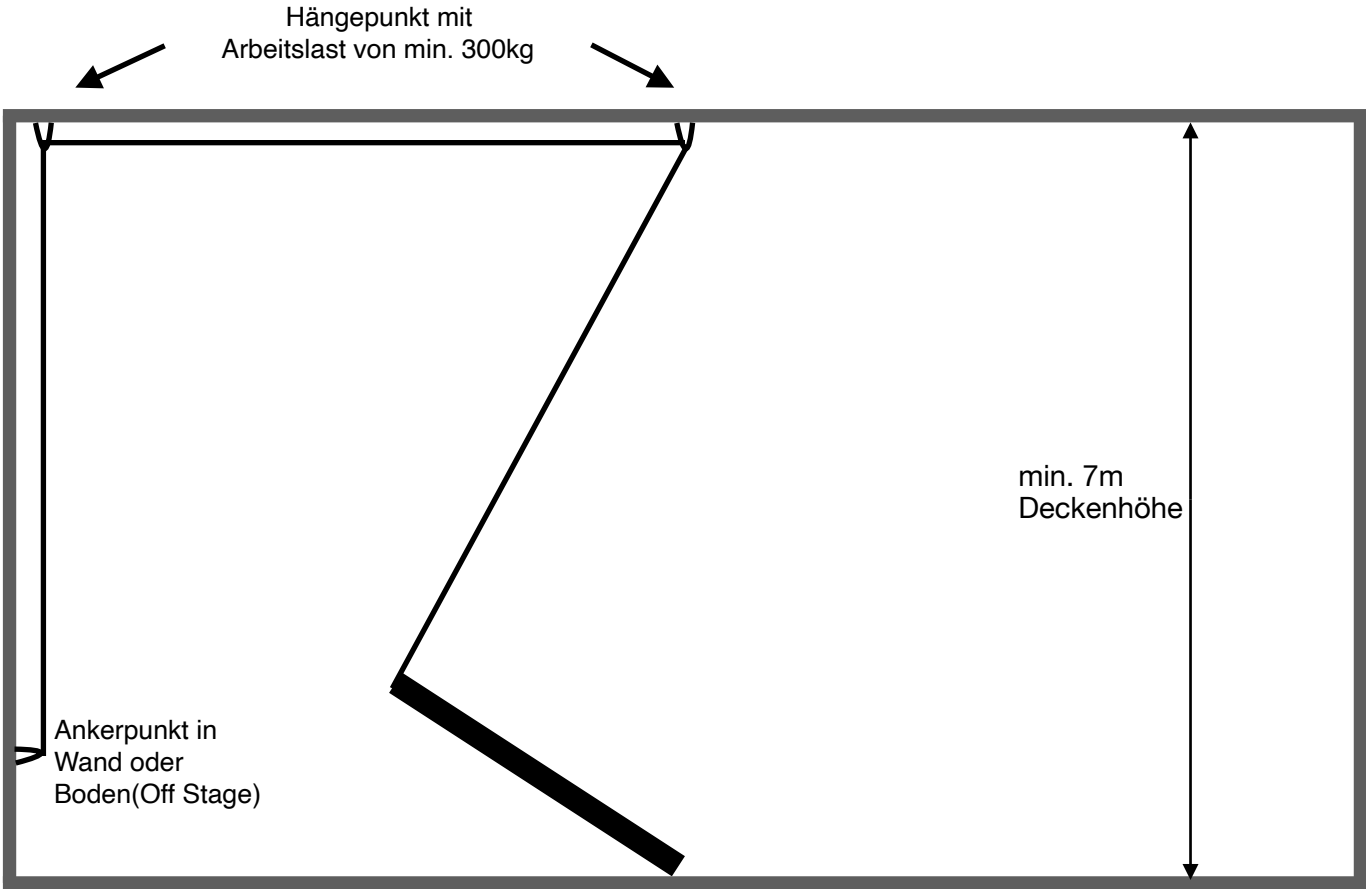

Technical Rider - Duo Flying Pole

optimale Bühnenfläche mit Tanzboden: 8m x 6m